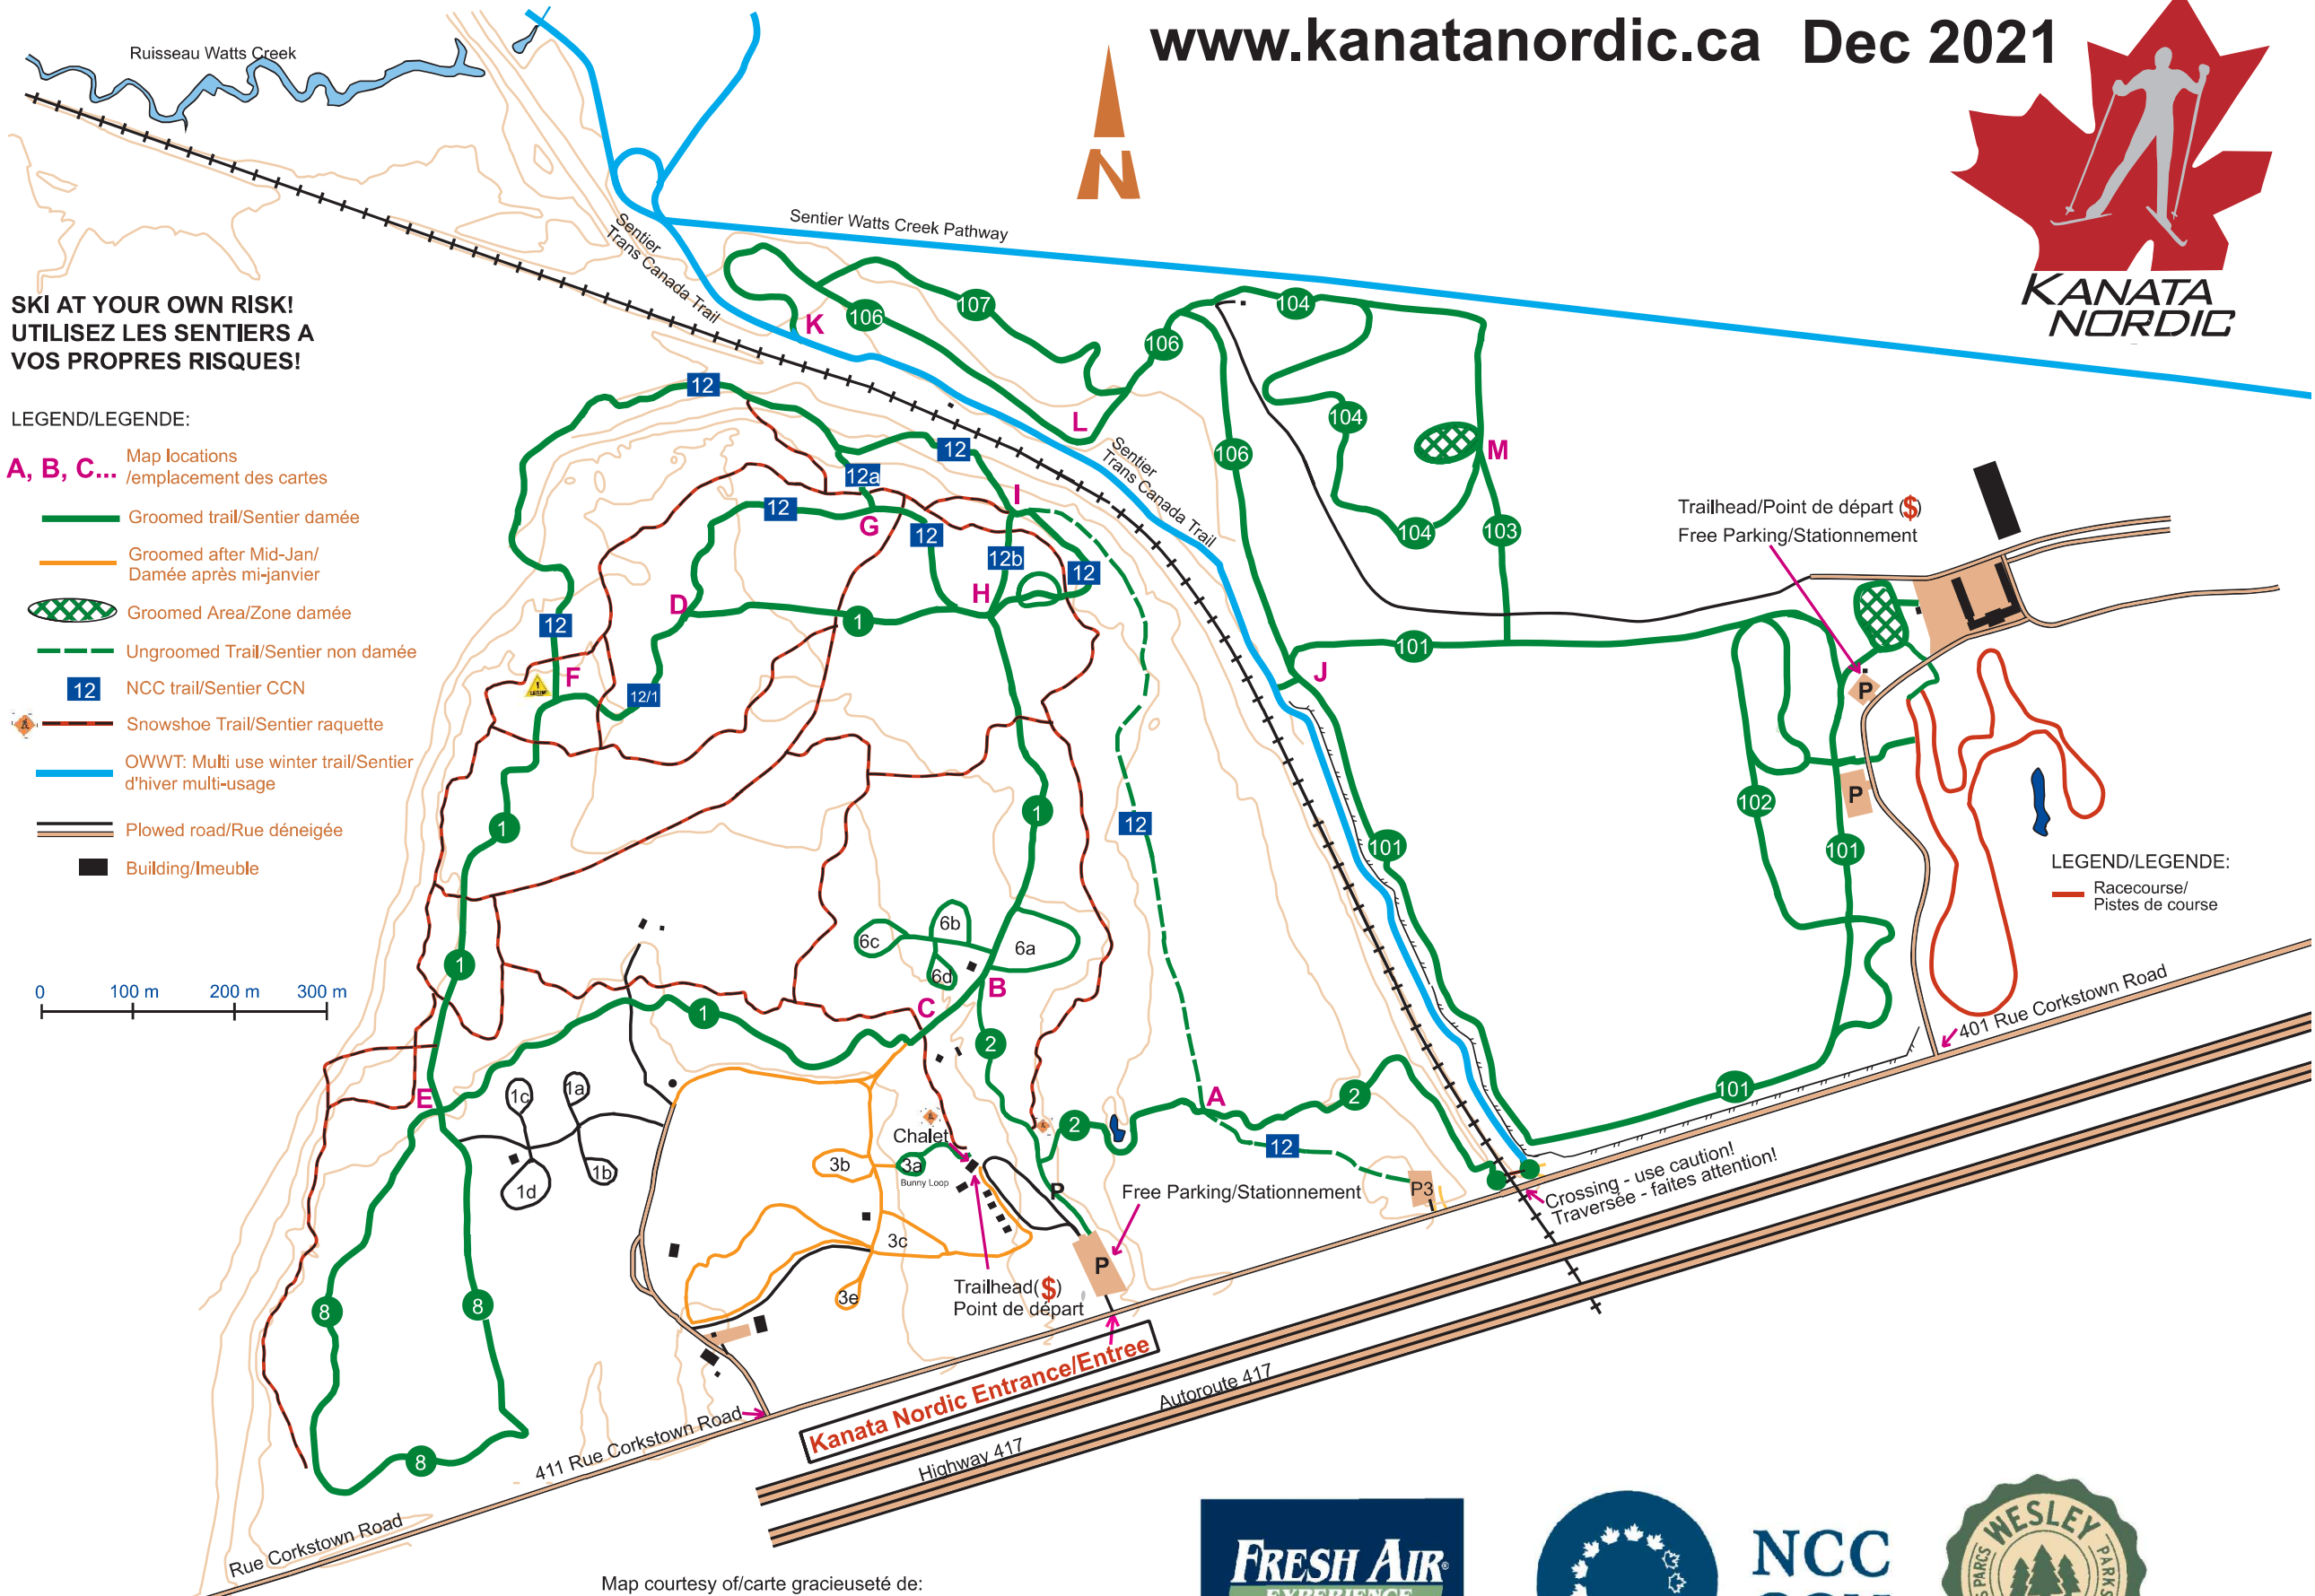

Winter Trails Network/Réseau de sentiers d'hiver

www.kanatanordic.ca Dec 2021

**SKI AT YOUR OWN RISK!
UTILISEZ LES SENTIERS A
VOS PROPRES RISQUES!**

LEGEND/LEGENDE:

- A, B, C... Map locations /emplacement des cartes
- Groomed trail/Sentier damée
- Groomed after Mid-Jan/ Damée après mi-janvier
- Groomed Area/Zone damée
- Ungroomed Trail/Sentier non damée
- 12 NCC trail/Sentier CCN
- Snowshoe Trail/Sentier raquette
- OWWT: Multi use winter trail/Sentier d'hiver multi-usage
- Plowed road/Rue déneigée
- Building/Immeuble

LEGEND/LEGENDE:
— Racecourse/
Pistes de course

Catography/Cartographie:
Gord Hunter, Dick De St-Croix, Adrian Turcanu, Stefan Bergstrom

Edition Dec 2021

Map courtesy of/carte gracieuseté de:

NCC
CCN