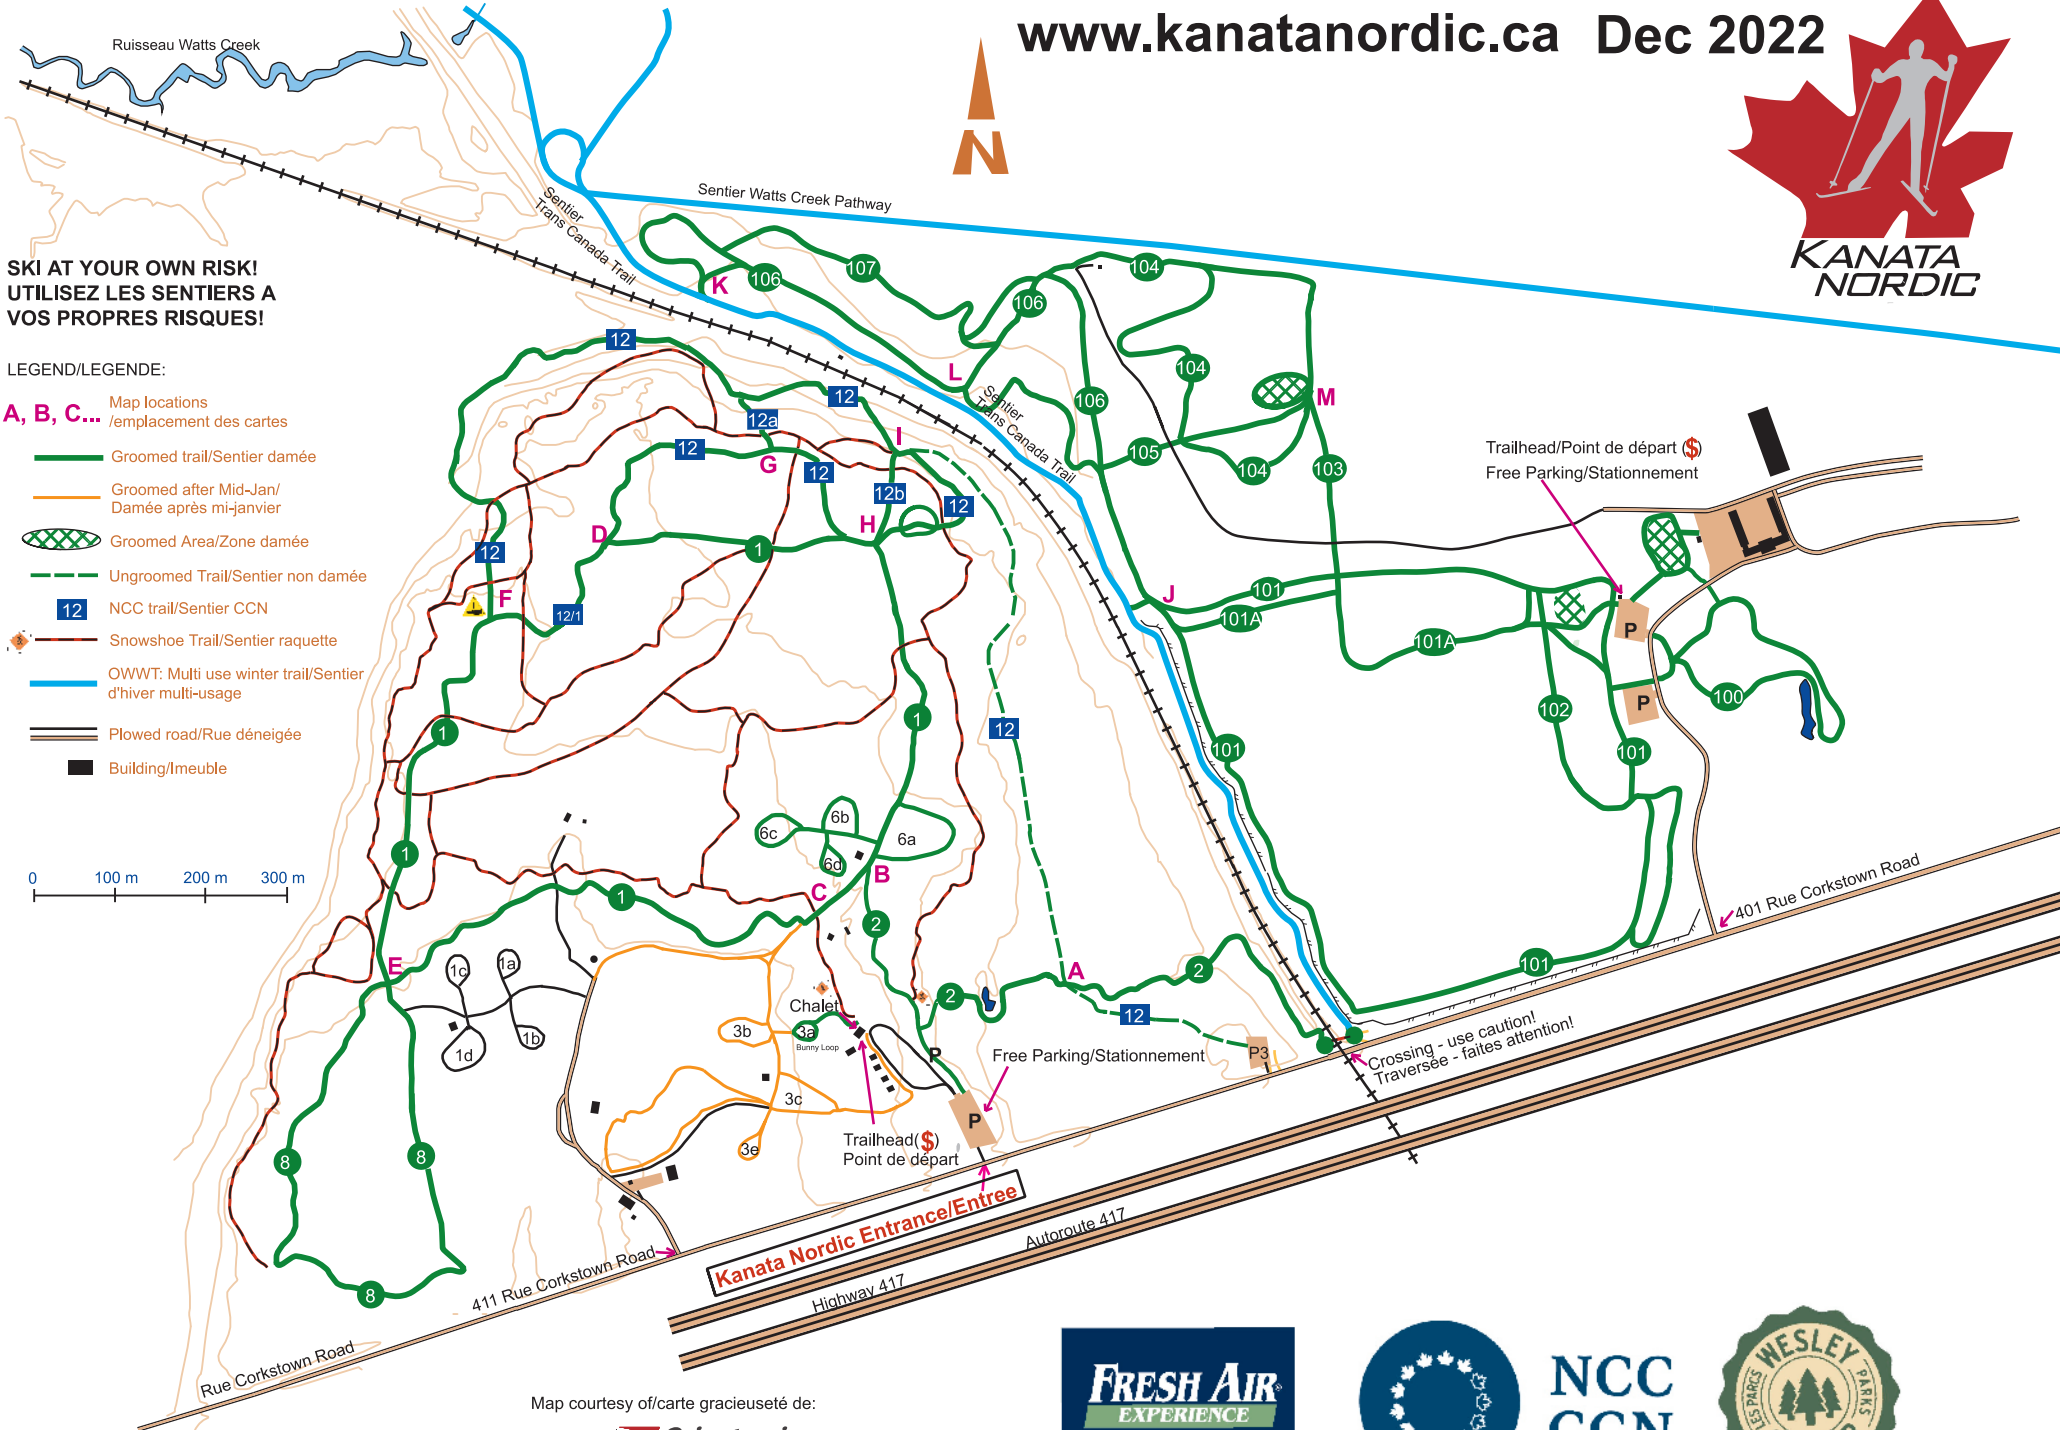

Winter Trails Network/Réseau de sentiers d'hiver

www.kanatanordic.ca Dec 2022

**SKI AT YOUR OWN RISK!
UTILISEZ LES SENTIERS A
VOS PROPRES RISQUES!**

LEGEND/LEGENDE:

- A, B, C...** Map locations /emplacement des cartes
- Groomed trail/Sentier damée
- Groomed after Mid-Jan/
Damée après mi-janvier
- Groomed Area/Zone damée
- Ungroomed Trail/Sentier non damée
- 12 NCC trail/Sentier CCN
- Snowshoe Trail/Sentier raquette
- OWWT: Multi use winter trail/Sentier d'hiver multi-usage
- Plowed road/Rue déneigée
- Building/Immeuble

Map courtesy of/carte gracieuseté de:

Catography/Cartographie: Edition Dec 2022
Gord Hunter, Dick De St-Croix, Adrian Turcanu, Stefan Bergstrom

**NCC
CCN**